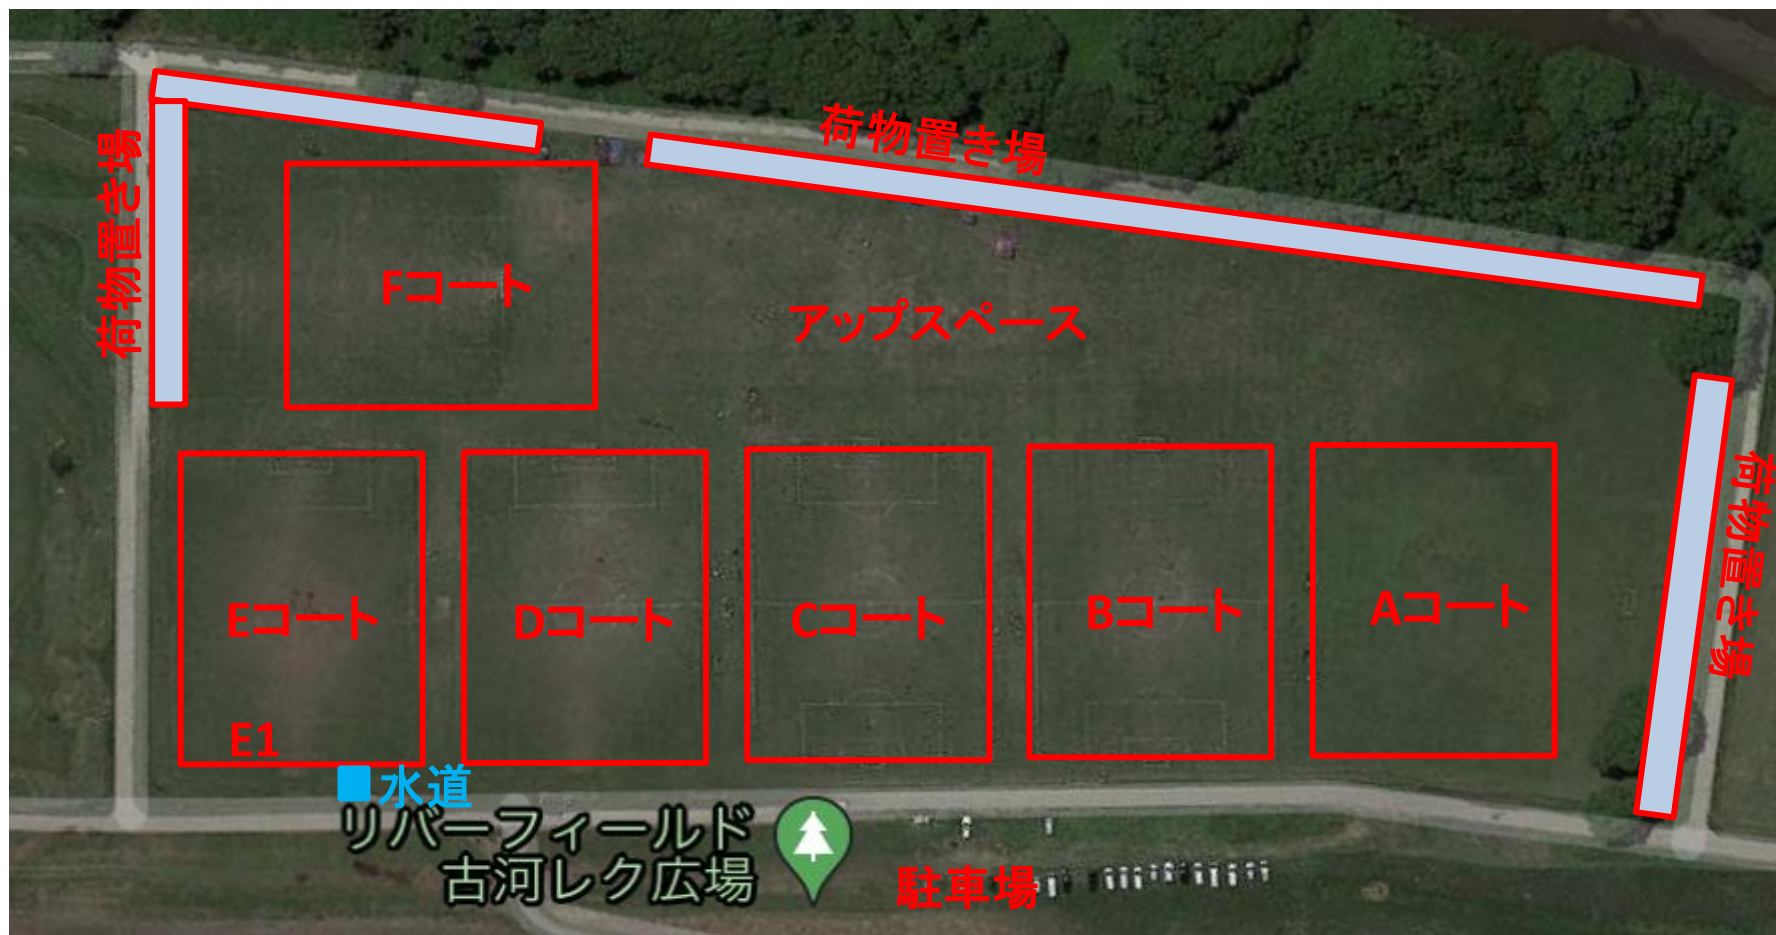

# 古河育成リーグ

日程 2023年11月25日  
カテゴリ U-8  
会場

Aグループ リバーフィールド古河 レクリエーション広場 F1コート  
Bグループ リバーフィールド古河 レクリエーション広場 F2コート

用具担当チーム

準備:古河3小SSS  
片付:古河1小SSS/RJC古河

## リバーフィールド古河 レクリエーション広場 会場レイアウト

※ 駐車場に椅子や机を置いての陣取り及び、駐車場での試合観戦は禁止とさせていただきます

# リバーフィールド古河 レクリエーション広場 会場レイアウト (U8)

※ 駐車場に椅子や机を置いての陣取り及び、駐車場での試合観戦は禁止とさせていただきます