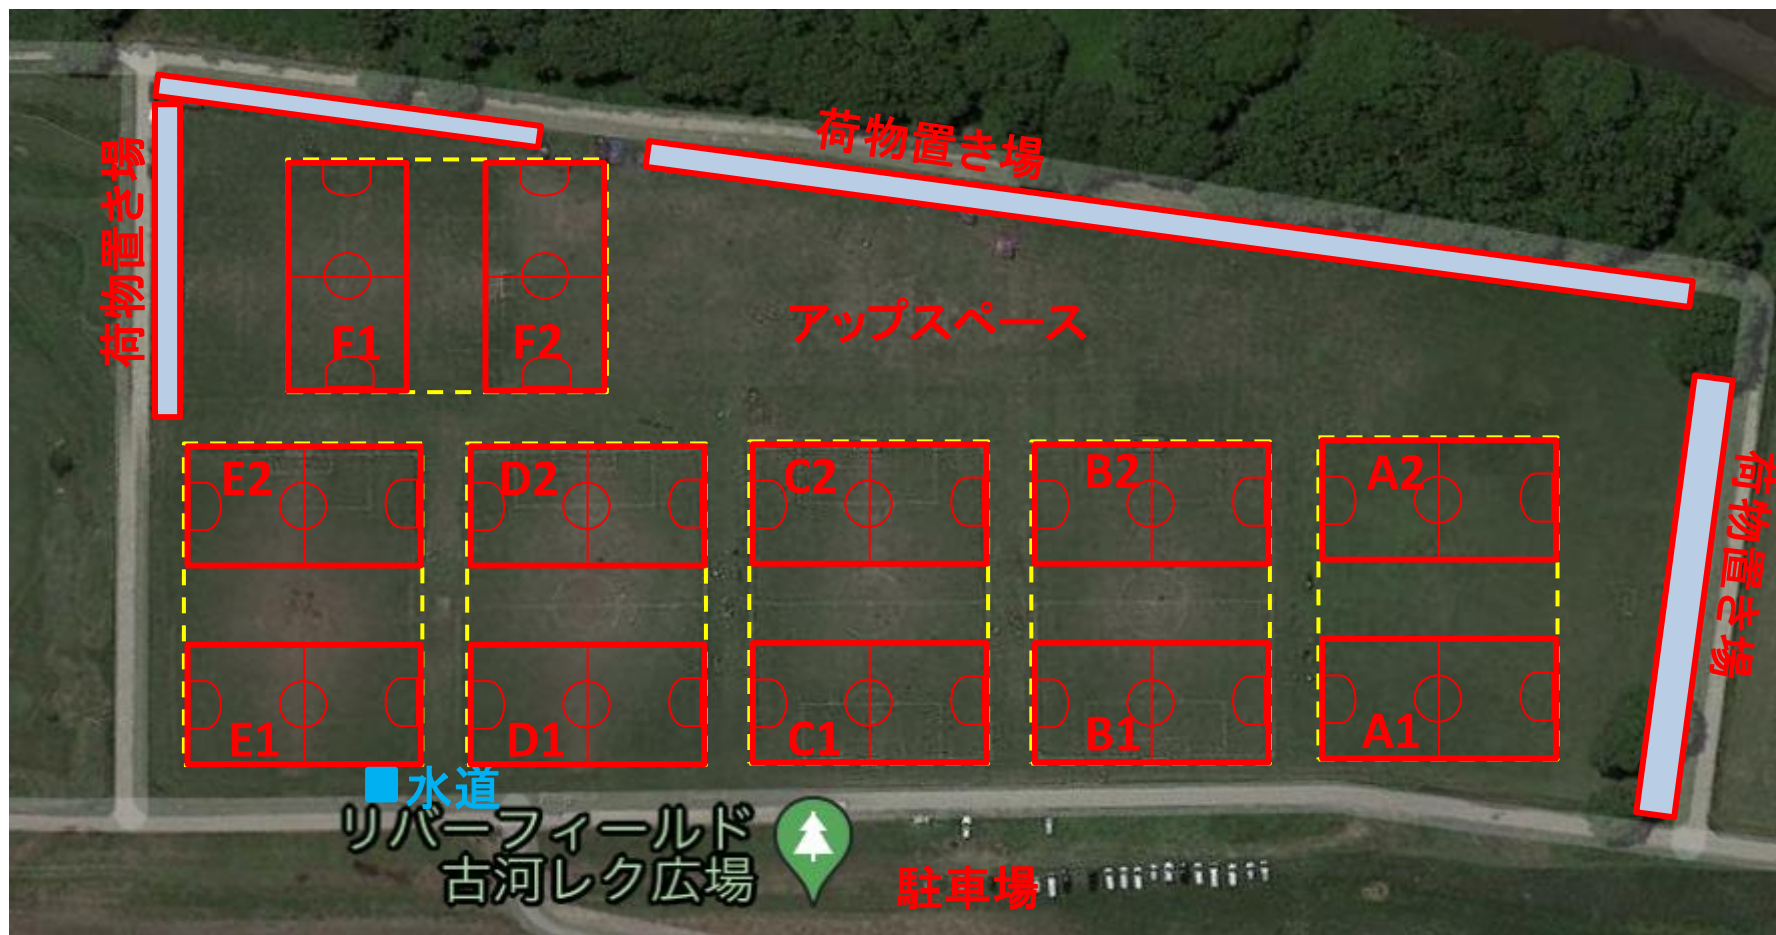

## リバーフィールド古河 レクリエーション広場 会場レイアウト

※ 駐車場に椅子や机を置いての陣取り及び、駐車場での試合観戦は禁止とさせていただきます

# リバーフィールド古河 レクリエーション広場 会場レイアウト (U8)

※ 駐車場に椅子や机を置いての陣取り及び、駐車場での試合観戦は禁止とさせていただきます